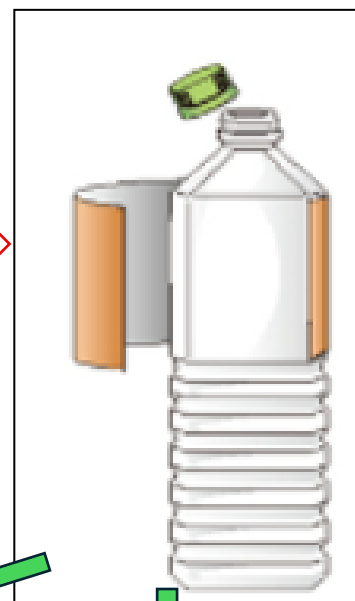

## 【ペットボトル分別のお願い】

資源ゴミ回収の際に ペットボトルのキャップとラベルが付いたまま出されているものが見受けられます。出し方のルールへのご協力をお願いします。

### 正しい出し方

ペットボトルだけ  
透明袋に入れて出す

キャップとラベルは  
フラゴミとして出す