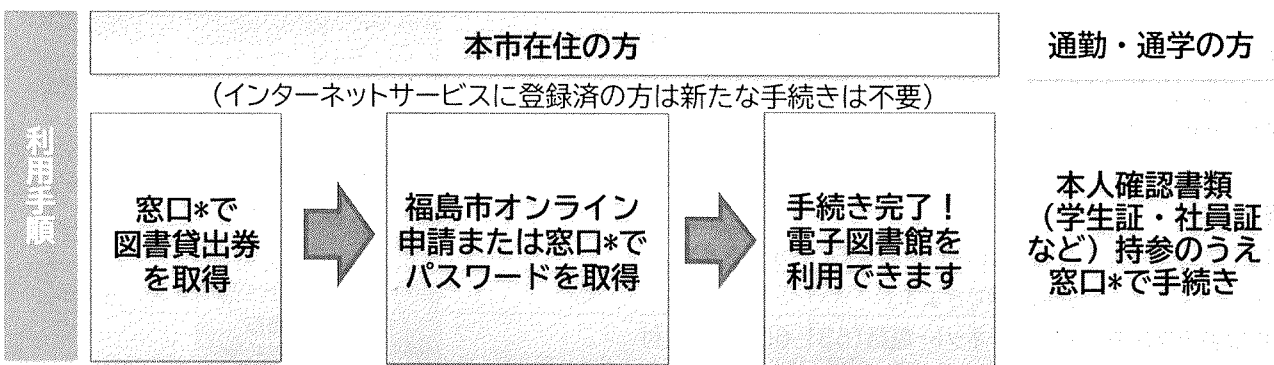

【借りる】

- ・貸出点数：2点まで。
- ・貸出期間：14日間。
- ・貸出延長：次の予約がない場合に、1回延長できます。

【予約する】

- ・予約点数：2点まで。
- 取り置き期間：用意できた日の翌日から3日間。

【返す】

- ・読み終えた電子書籍は、マイページにある「返す」ボタンを押すと返却が完了します。また、貸出期間が終了すると自動的に返却されます。

図書館ホームページ
【福島市電子図書館
利用案内】