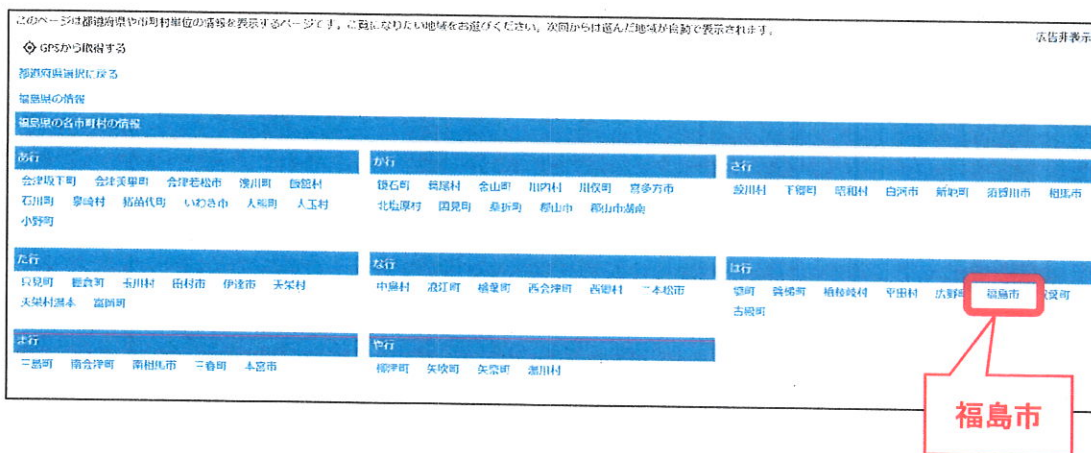

鎌田地区防災マップ

洪水ハザードマップ

インターネットからの情報収集要領

○気象庁 キキクル

- 1 インターネットで「気象庁 あなたのまちの防災情報」を検索
- 2 下記画面から「福島県」をクリック

- 3 下記画面から「福島市」をクリック

- 4 下記画面の「あなたのまちの防災情報」をクリック

5. 下記画面から各種気象情報をクリックすると確認できます。
「キキクル」をクリックすると6の画面が表示されます。

6. 下記画面から「土砂災害」「浸水害」「洪水害」「土砂災害警戒区域等」をクリックすると現在の状況が確認できます。