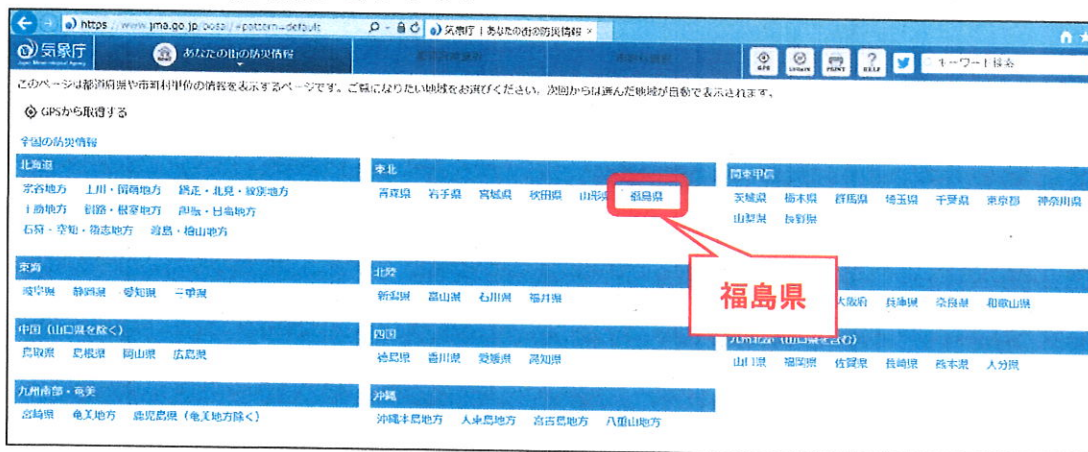

鎌田地区防災マップ

洪水ハザードマップ

インターネットからの情報収集要領

○気象庁 キキクル

- 1 インターネットで「気象庁 あなたのまちの防災情報」を検索
- 2 下記画面から「福島県」をクリック

- 3 下記画面から「福島市」をクリック

- 4 下記画面の「あなたのまちの防災情報」をクリック

5. 下記画面から各種気象情報をクリックすると確認できます。
「キキクル」をクリックすると6の画面が表示されます。

6. 下記画面から「土砂災害」「浸水害」「洪水害」「土砂災害警戒区域等」をクリックすると現在の状況が確認できます。