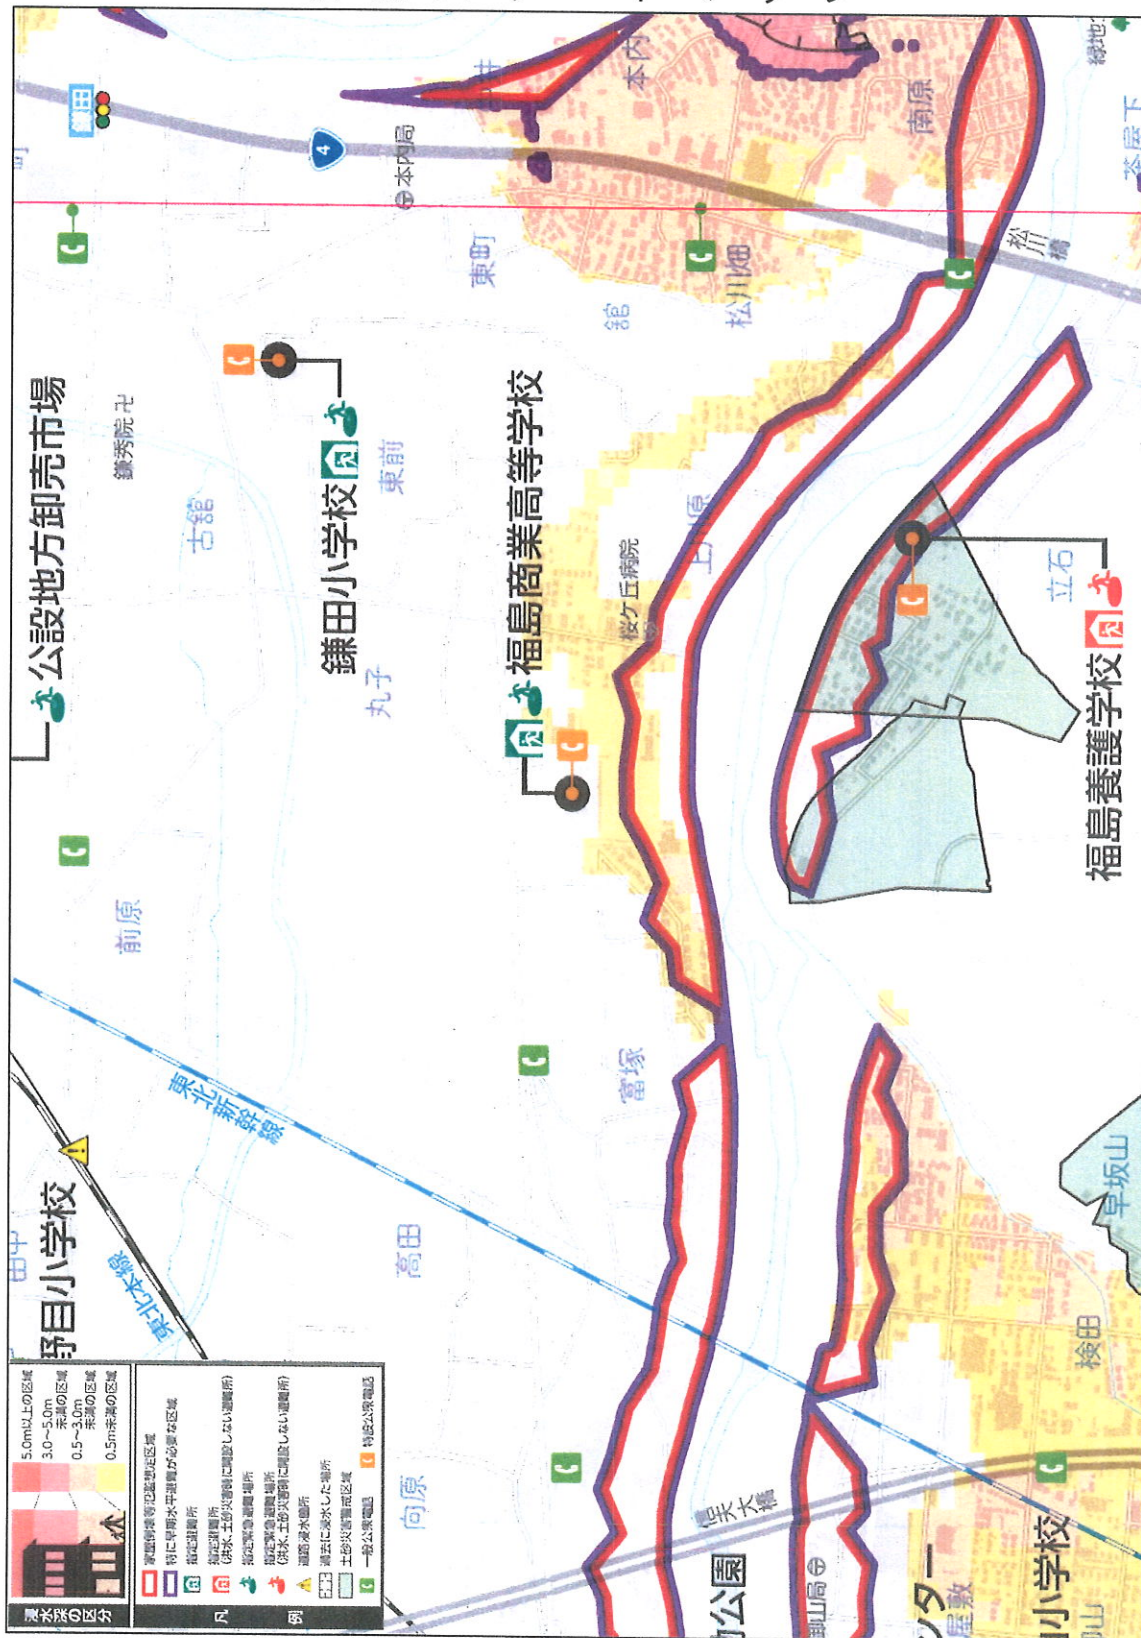

鎌田地区防災マップ

洪水ハザードマップ

インターネットからの情報収集要領

○気象庁 キキクル

- 1 インターネットで「気象庁 あなたのまちの防災情報」を検索
- 2 下記画面から「福島県」をクリック

- 3 下記画面から「福島市」をクリック

- 4 下記画面の「あなたのまちの防災情報」をクリック

5. 下記画面から各種気象情報をクリックすると確認できます。
「キキクル」をクリックすると6の画面が表示されます。

6. 下記画面から「土砂災害」「浸水害」「洪水害」「土砂災害警戒区域等」をクリックすると現在の状況が確認できます。