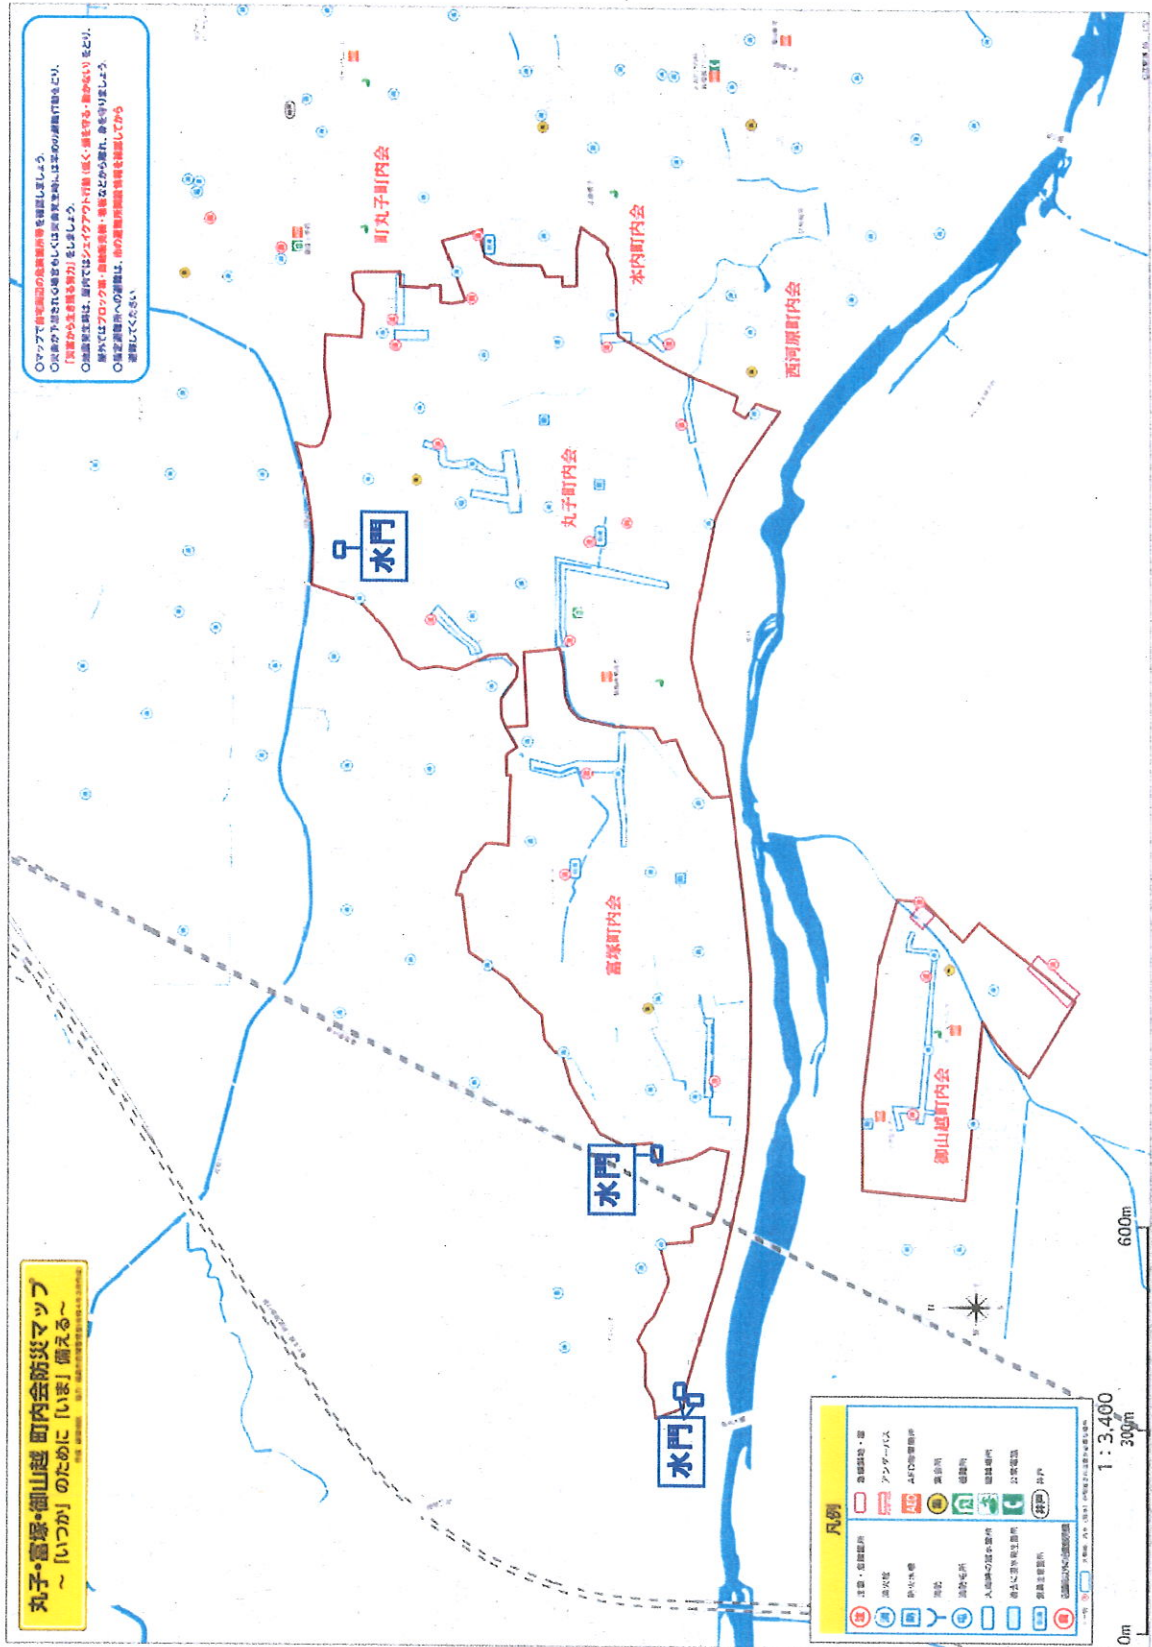

鎌田地区防災マップ

洪水ハザードマップ

インターネットからの情報収集要領

○気象庁 キキクル

- 1 インターネットで「気象庁 あなたのまちの防災情報」を検索
- 2 下記画面から「福島県」をクリック

- 3 下記画面から「福島市」をクリック

- 4 下記画面の「あなたのまちの防災情報」をクリック

5. 下記画面から各種気象情報をクリックすると確認できます。
「キキクル」をクリックすると6の画面が表示されます。

6. 下記画面から「土砂災害」「浸水害」「洪水害」「土砂災害警戒区域等」をクリックすると現在の状況が確認できます。