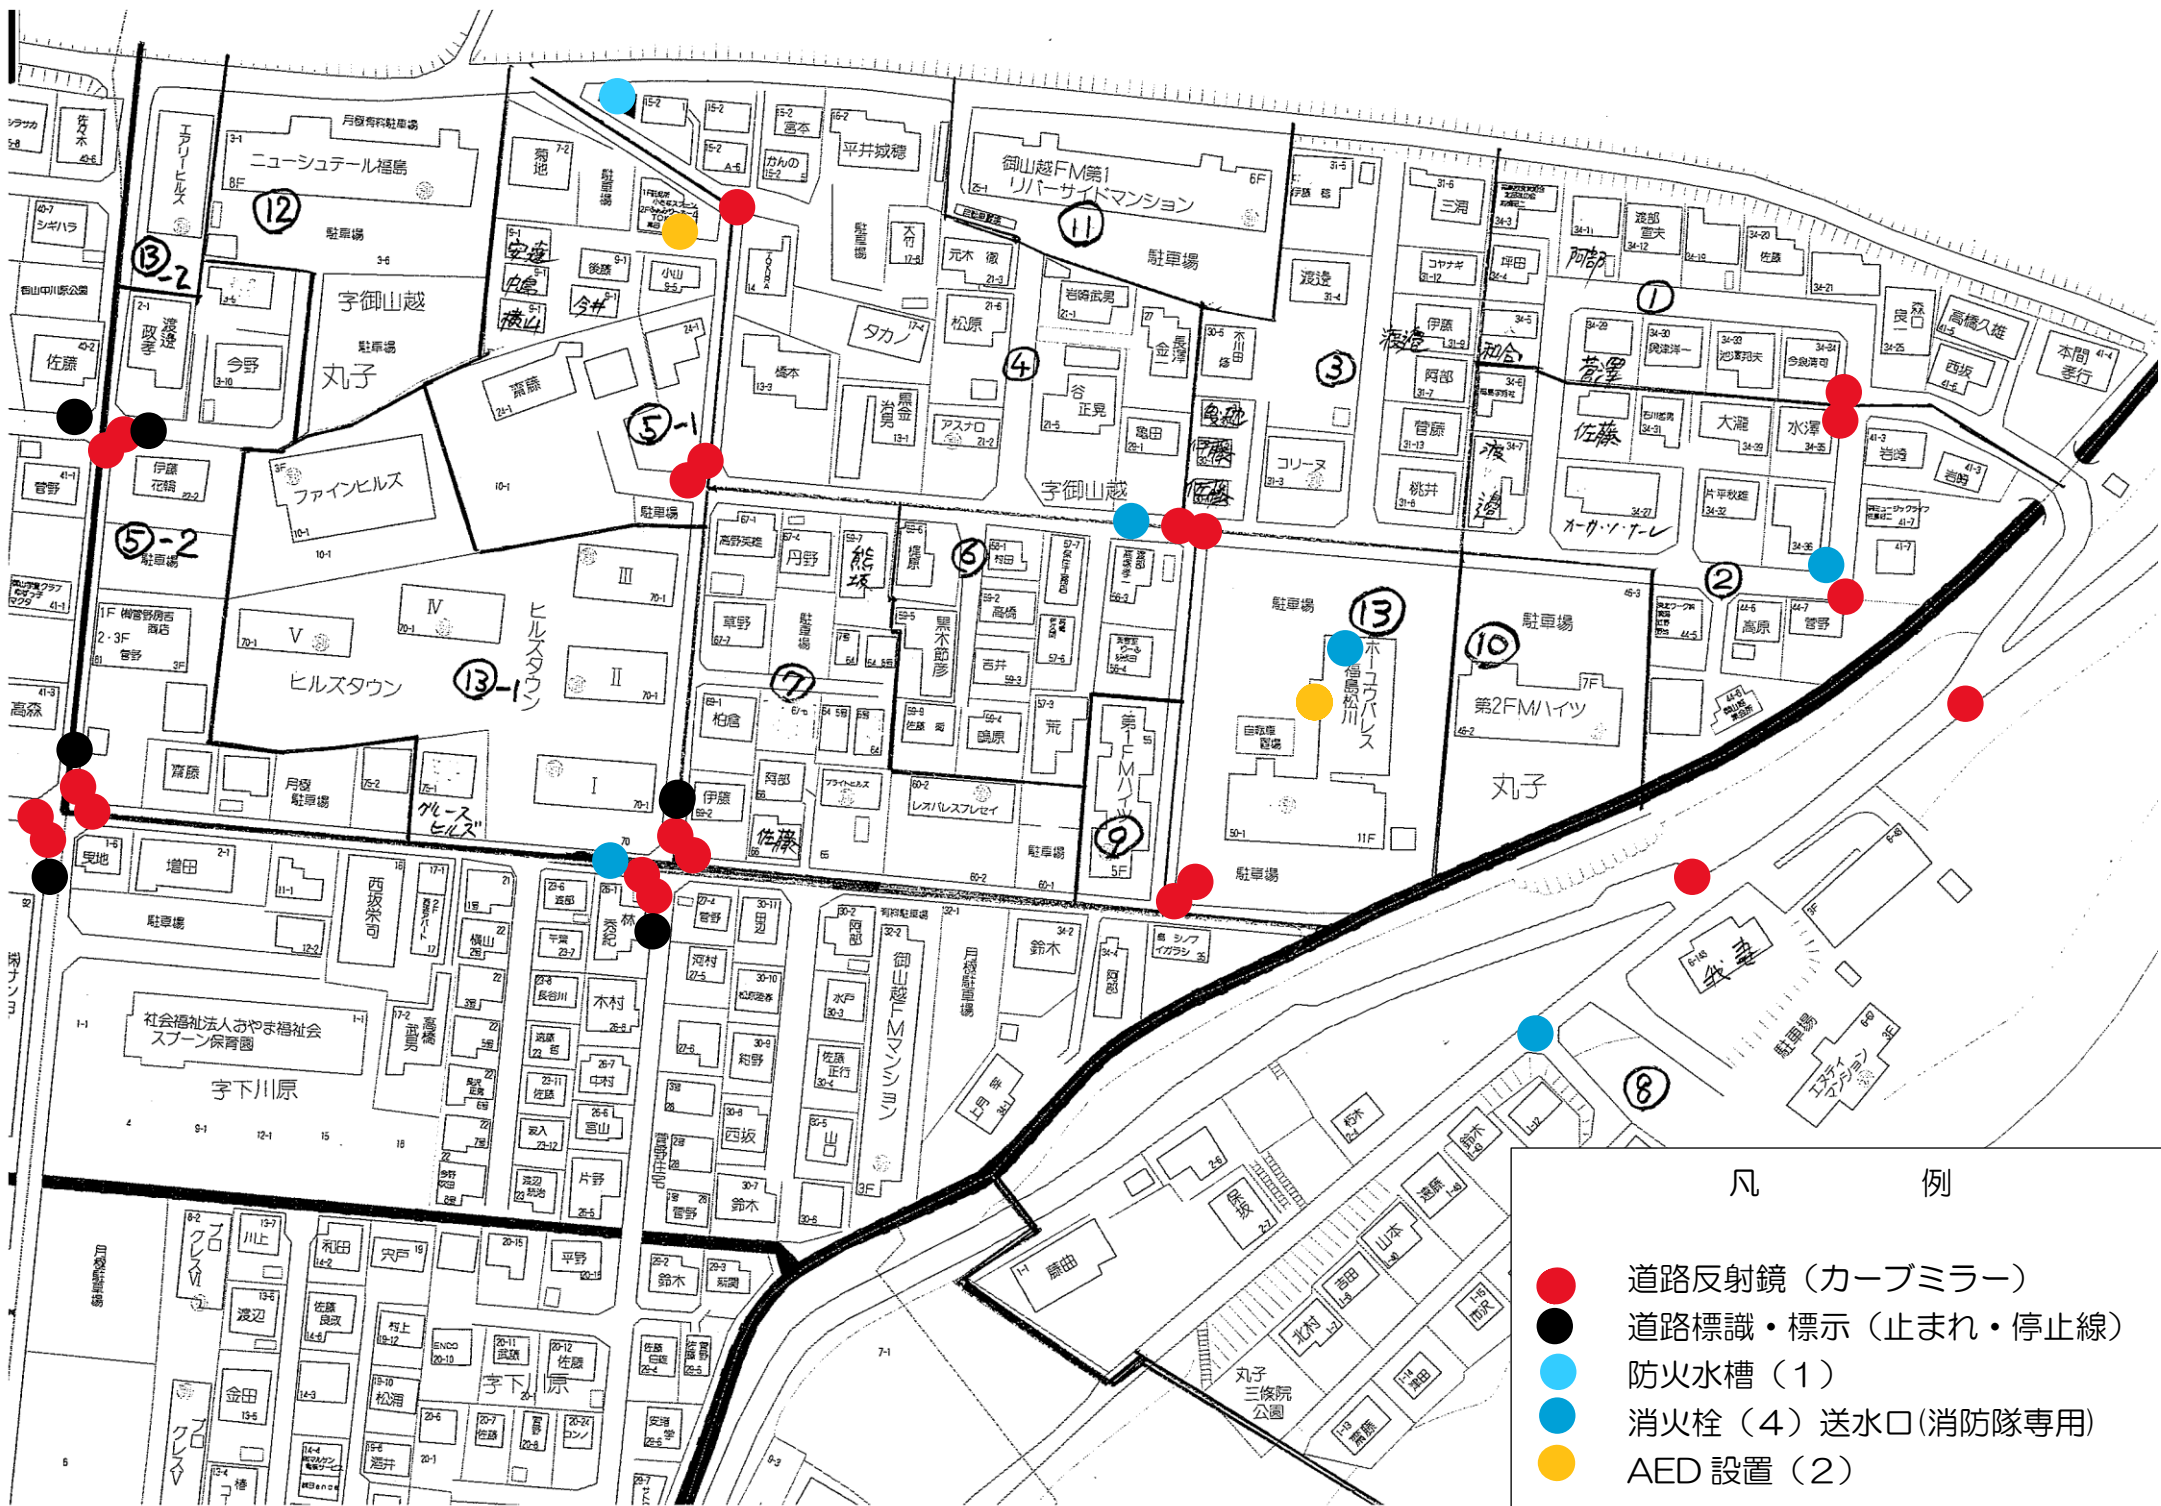

防犯・防災・交通安全施設一覧

- 凡例
- 街路灯
 - 駐車場灯
 - ← 防犯カメラ

- 凡 例
- 道路反射鏡（カーブミラー）
 - 道路標識・標示（止まれ・停止線）
 - 防火水槽（1）
 - 消火栓（4）送水口（消防隊専用）
 - AED設置（2）