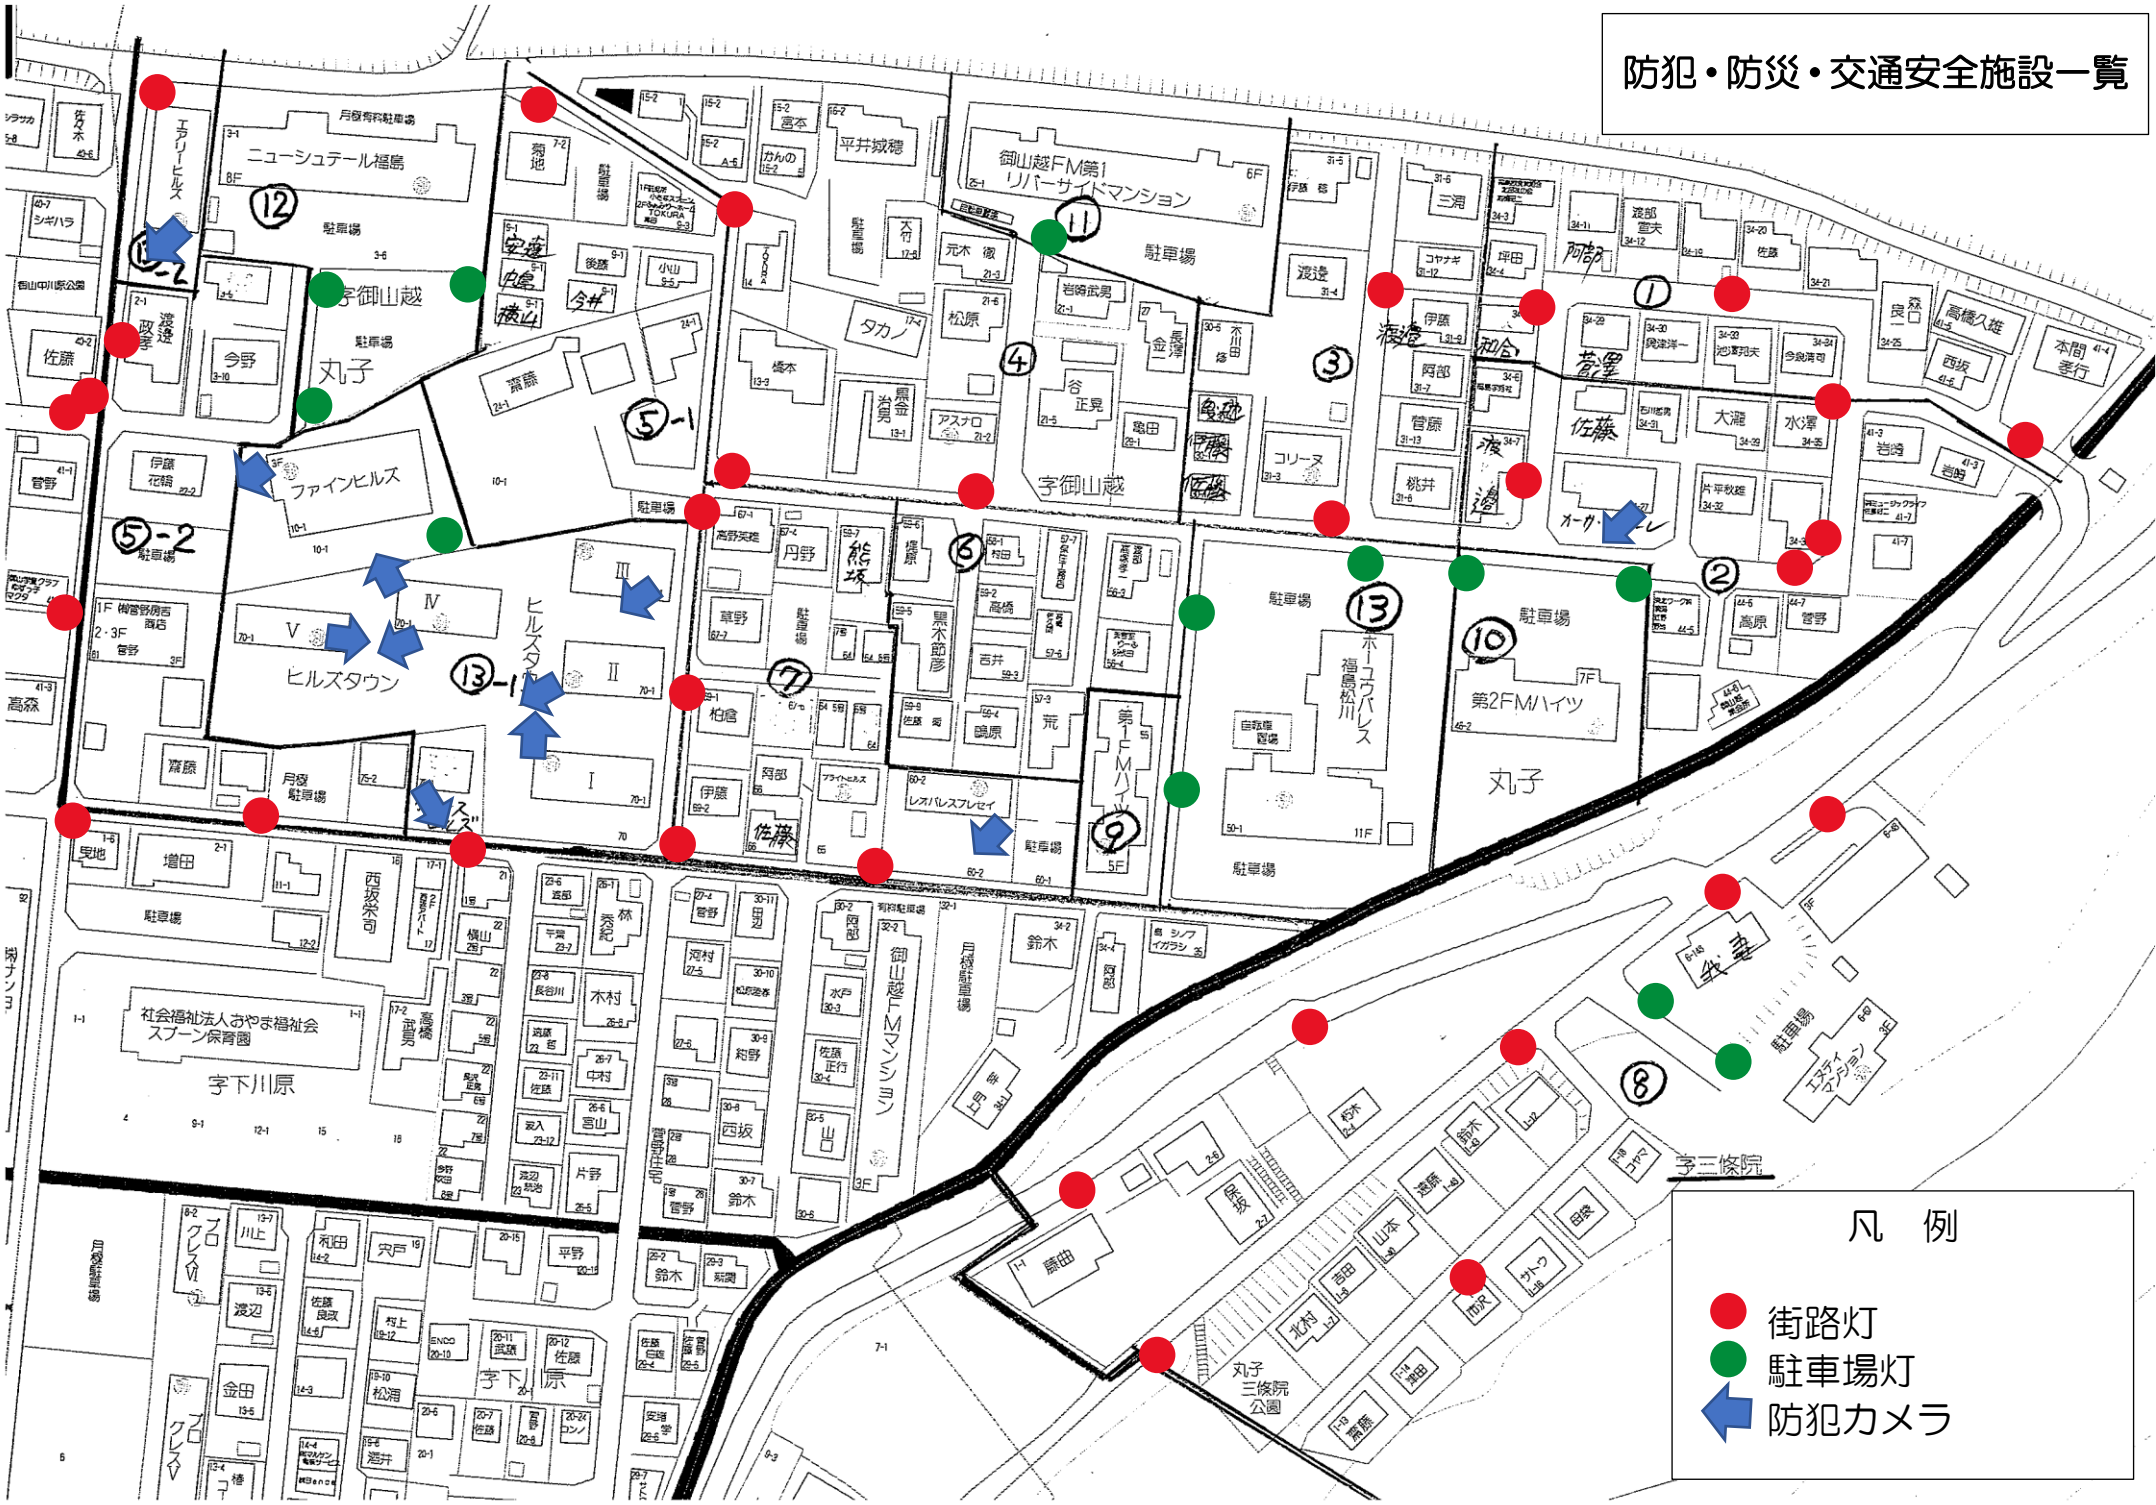

防犯・防災・交通安全施設一覧

- 凡例
- 街路灯
 - 駐車場灯
 - ← 防犯カメラ

- 凡 例
- 道路反射鏡（カーブミラー）
 - 道路標識・標示（止まれ・停止線）
 - 防火水槽（1）
 - 消火栓（4）送水口（消防隊専用）
 - AED設置（2）